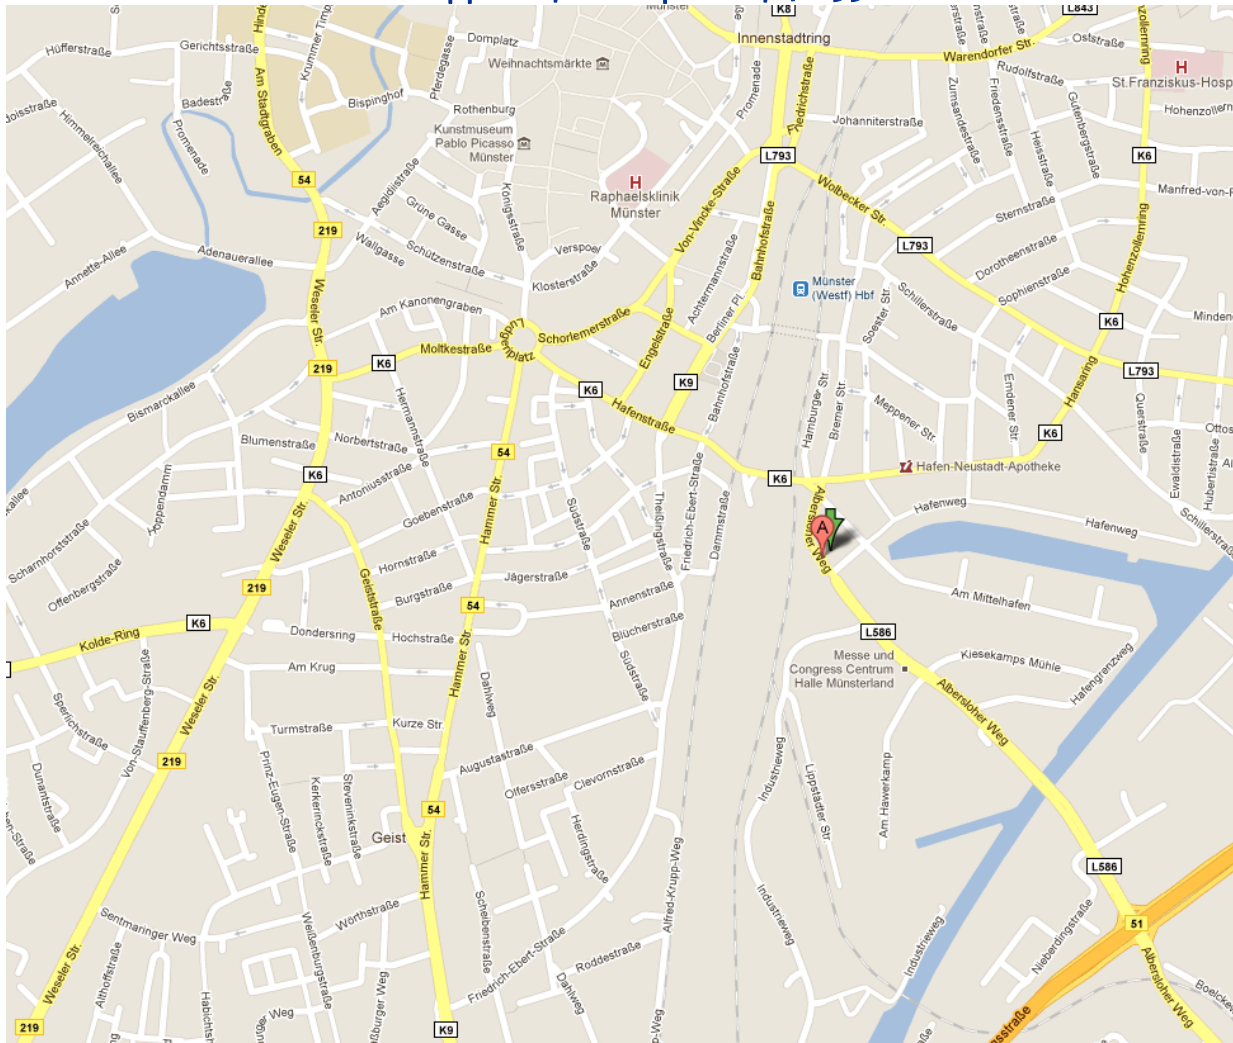

## sozialgenial-Kreativwerkstatt

am Freitag, 09.12.2011, 11.00-16.00 Uhr  
in der PSD Bank Westfalen-Lippe eG, Hafenplatz 2, 48155 Münster

Die genaue Anfahrtsskizze erhalten Sie unter:

[http://bme.map24.com/psd\\_westfalen\\_lippe/lang/de-DE/location/3182193/](http://bme.map24.com/psd_westfalen_lippe/lang/de-DE/location/3182193/)

### Bus ab HBF Münster:

mit den Linien 6, 8 und 17 zu den Haltestellen Hansaring oder Stadtwerke/Halle Münsterland

### zu Fuß ab HBF Münster:

östlicher Ausgang "Bremer Platz" nach rechts, dann auf der Bremer Straße zum Albersloher Weg

### PKW

- Von der Autobahn: beim Autobahnkreuz Münster Süd Richtung Münster (B 51 / Umgehungsstraße), Abfahrt "Halle Münsterland", Beschilderung Halle Münsterland folgen

- Aus Richtung Bielefeld, Telgte, Warendorf: von der Umgehungsstraße am Gasometer rechts in den Albersloher Weg, der Straße folgen bis zum Hafenplatz.